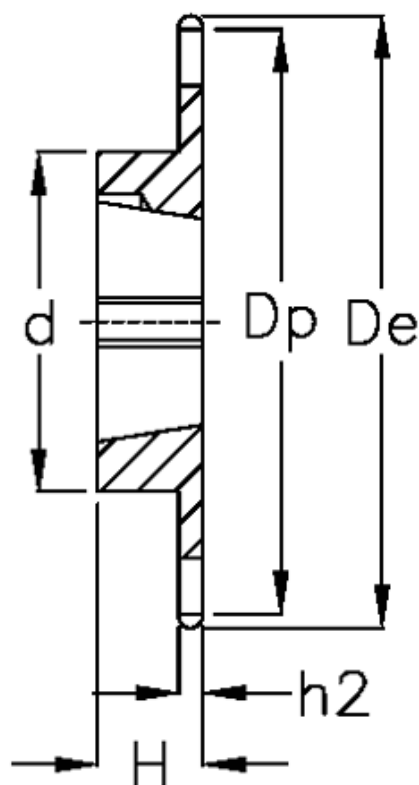

Varenummer: 616031007025
Beskrivelse: Bøsningshjul 12 B-1 Z=25 simplex
for bøsning 2517

Mål

Antal tænder	= 25
C	= 2
d	= 108
De	= 160
Dp	= 152
For bøsning	= 2517
For kædebetegnelse	= 12 B-1
For kæde størrelse	= 3/4" x 7/16"

H	= 45
h1	= 11.1
Materiale	= Stål